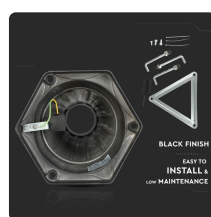

SKU 7063 VT-740

Lampione LED con Portalampada E27 (Max 3*60W) Colore Nero h: 199cm IP44

Specifiche tecniche

Dimmerabile	No	Grado di Protezione	IP44
Materiale	Alluminio	Attacco	E27
Carico Massimo	60W	Colore	Nero
Dimensione	500x1990	Fascio Luminoso	300°
Sensore	Sensor Compatible	Tensione d'Alimentazione	AC (220 - 240)V